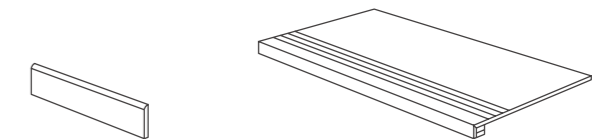

RODAPIÉ CITADEL	8x120/3,1"x47,2"	CP077
RODAPIÉ CITADEL	8x75/3,1"x29,5"	CP062
PELDAÑO ING CITADEL	29,5x120/11,6"x47,2"	CP770
PELDAÑO ING CITADEL	29,5x75/11,6"x29,5"	CP410

*Disponible en todos los colores/Avalaible in all colors

PACKING

	CAJAS - BOXES			PALET - PALLET			EUROPALET - EUROPALLET		
	Piezas Pieces	m²	kg	Cajas Boxes	m²	kg*	Cajas Boxes	m²	kg*
CITADEL 20 60x120 cm RC	1	0,720	34,363	--	--	--	30	21,600	1031
CITADEL 60x120 cm RC	2	1,440	38,000	--	--	--	27	38,880	1026
CITADEL 20 mm 76x76 cm	1	0,578	30,056	--	--	--	42	24,276	1262
CITADEL 20 mm 75x75 cm RC	1	0,562	26,347	--	--	--	42	23,604	1107
CITADEL 75x75 cm RC	2	1,125	25,920	--	--	--	42	47,250	1089
RODAPIÉ CITADEL 8x120 cm	2	--	10,120	--	--	--	--	--	--
RODAPIÉ CITADEL 8x75 cm	4	--	5,880	--	--	--	--	--	--
PELDAÑO ING CITADEL 29,5x120 cm	1	--	11,250	--	--	--	--	--	--
PELDAÑO ING CITADEL 29,5x75 cm	3	--	15,290	--	--	--	--	--	--

*Valores aproximados / Approximated values