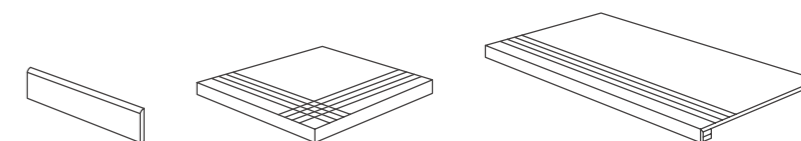

PIEZAS ESPECIALES

SPECIAL PIECES

RODAPIÉ MUSTANG	8x75/3,1"x29,5"	CP062
RODAPIÉ MUSTANG	8x59/3,1"x23,2"	CP041
PELDAÑO ING MUSTANG	29,5x75/11,6"x29,5"	CP410
PELDAÑO ING MUSTANG	29,5x59/11,6"x23,2"	CP279
PELDAÑO ÁNGULO ING MUSTANG	29,5x29,5/11,6"x11,6"	CP285

*Disponible en todos los colores/Available in all colors

PACKING

	CAJAS - BOXES			PALET - PALLET			EUROPALET - EUROPALLET		
	Piezas Pieces	m2	kg	Cajas Boxes	m2	kg*	Cajas Boxes	m2	kg*
MUSTANG 20 mm 76x76 cm	1	0,578	30,056	--	--	--	42	24,276	1262
MUSTANG 20 mm 75x75 cm RC	1	0,562	26,347	--	--	--	42	23,604	1107
MUSTANG 75x75 cm RC	2	1,125	25,920	--	--	--	42	47,250	1089
MUSTANG 20 mm 61x61 cm	2	0,744	34,879	--	--	--	30	22,320	1046
MUSTANG 20 mm 60x60 cm	2	0,720	33,823	--	--	--	30	21,600	1015
MUSTANG 60x60 cm	3	1,080	24,660	36	38,880	888	30	32,400	740
MUSTANG 59x59 cm RC	3	1,044	23,803	36	37,584	857	30	31,320	714
MS MUSTANG 29,5x29,5 cm	6	--	12,390	--	--	--	--	--	--
RODAPIÉ MUSTANG 8x75 cm	4	--	5,880	--	--	--	--	--	--
RODAPIÉ MUSTANG 8x59 cm	4	--	4,700	--	--	--	--	--	--
PELDAÑO ING MUSTANG 29,5x75 cm	3	--	15,290	--	--	--	--	--	--
PELDAÑO ING MUSTANG 29,5x59 cm	4	--	16,890	--	--	--	--	--	--
PELDAÑO ÁNGULO ING MUSTANG 29,5x29,5 cm	4	--	12,532	--	--	--	--	--	--

*Valores aproximados / Approximated values **Consultar / Consult