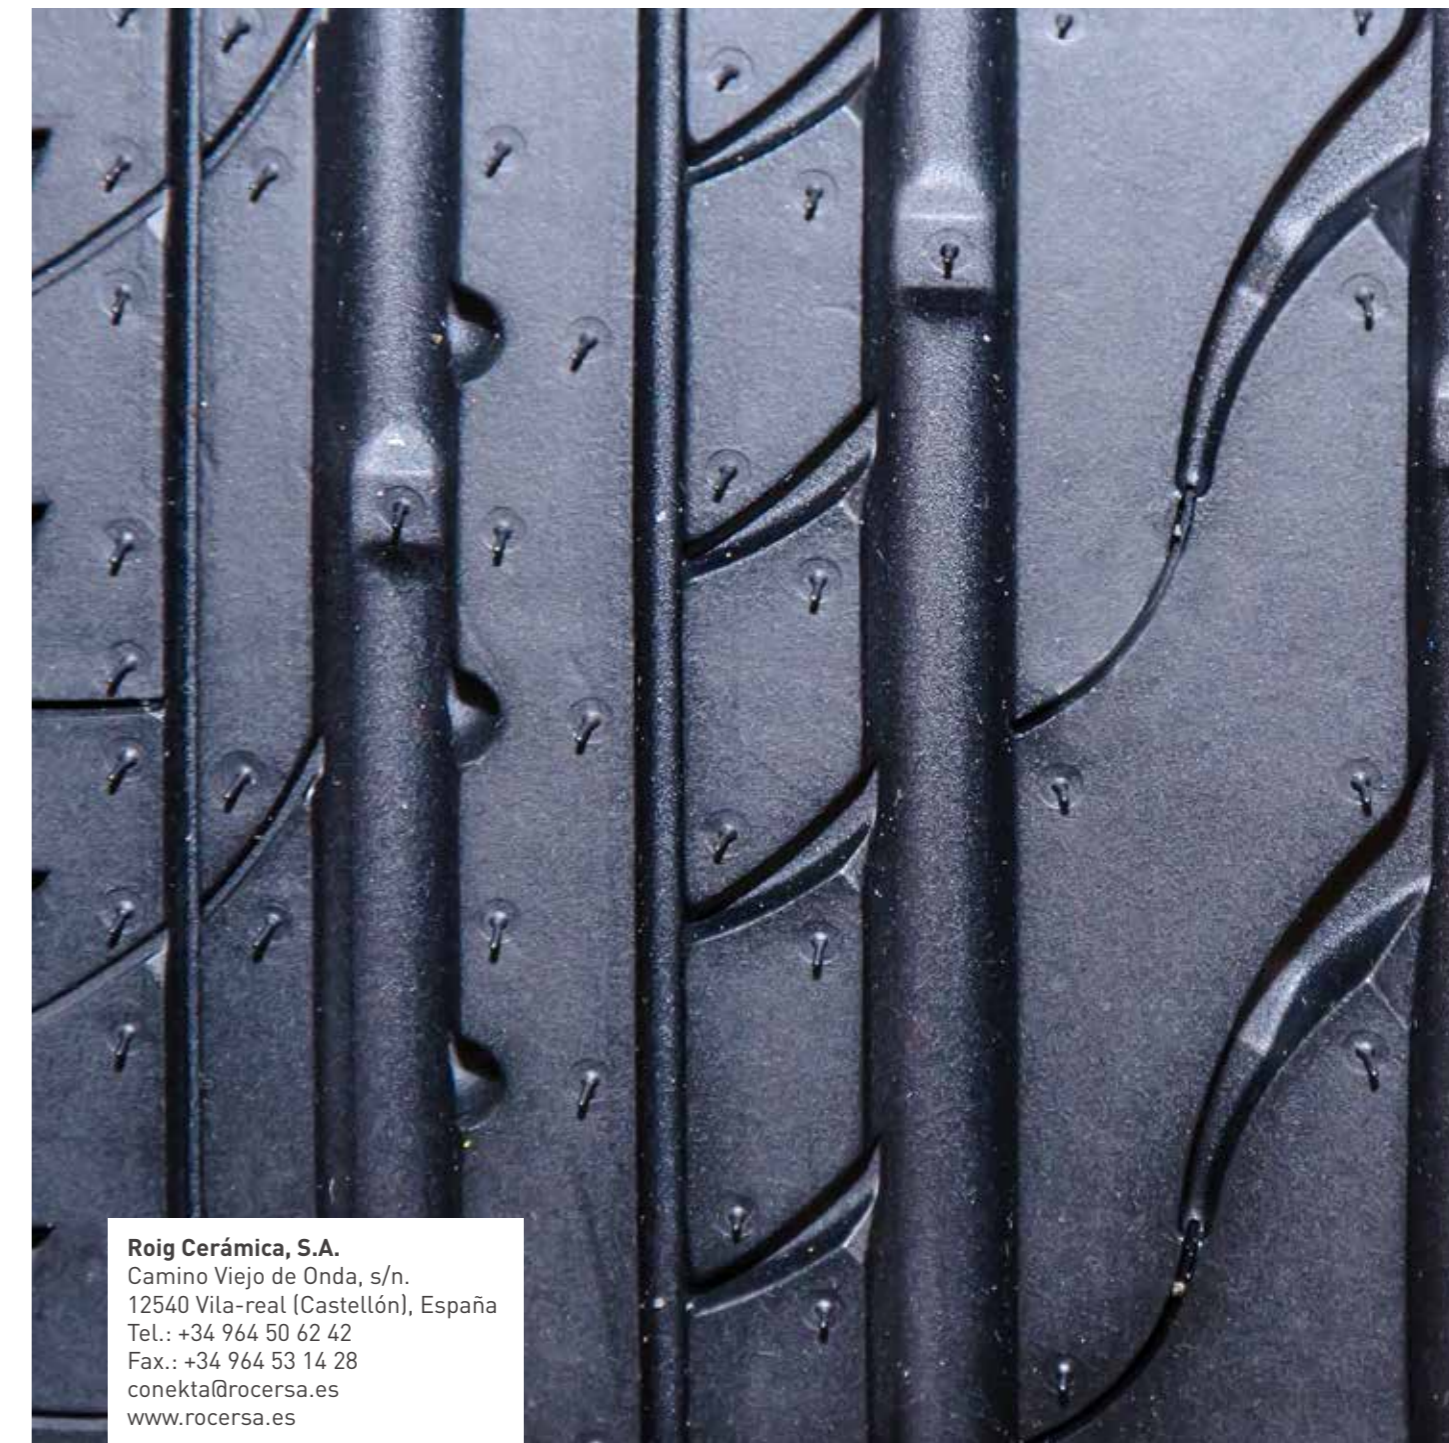

Roig Cerámica, S.A.
Camino Viejo de Onda, s/n.
12540 Vila-real (Castellón), España
Tel.: +34 964 50 62 42
Fax.: +34 964 53 14 28
conekta@rogersa.es
www.rogersa.es