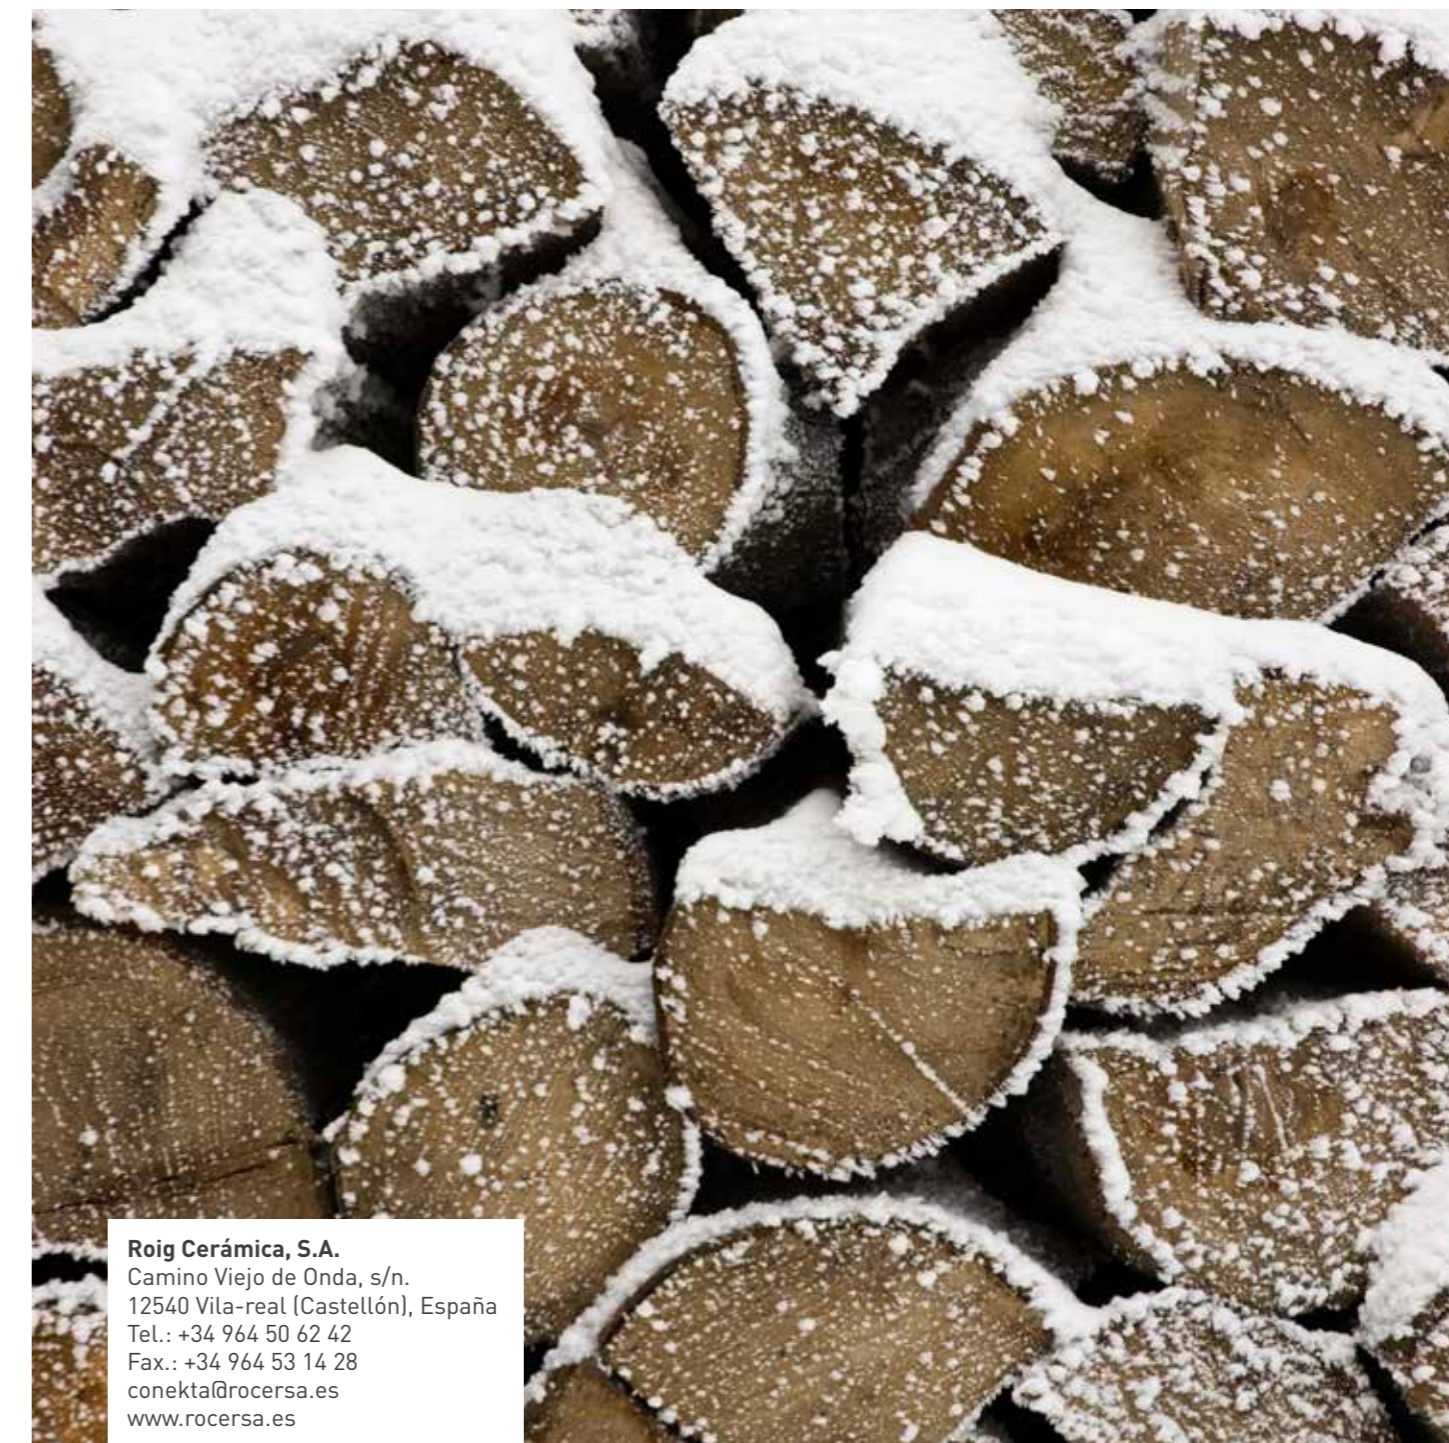

Roig Cerámica, S.A.
Camino Viejo de Onda, s/n.
12540 Vila-real (Castellón), España
Tel.: +34 964 50 62 42
Fax.: +34 964 53 14 28
conekta@rocersa.es
www.rocersa.es