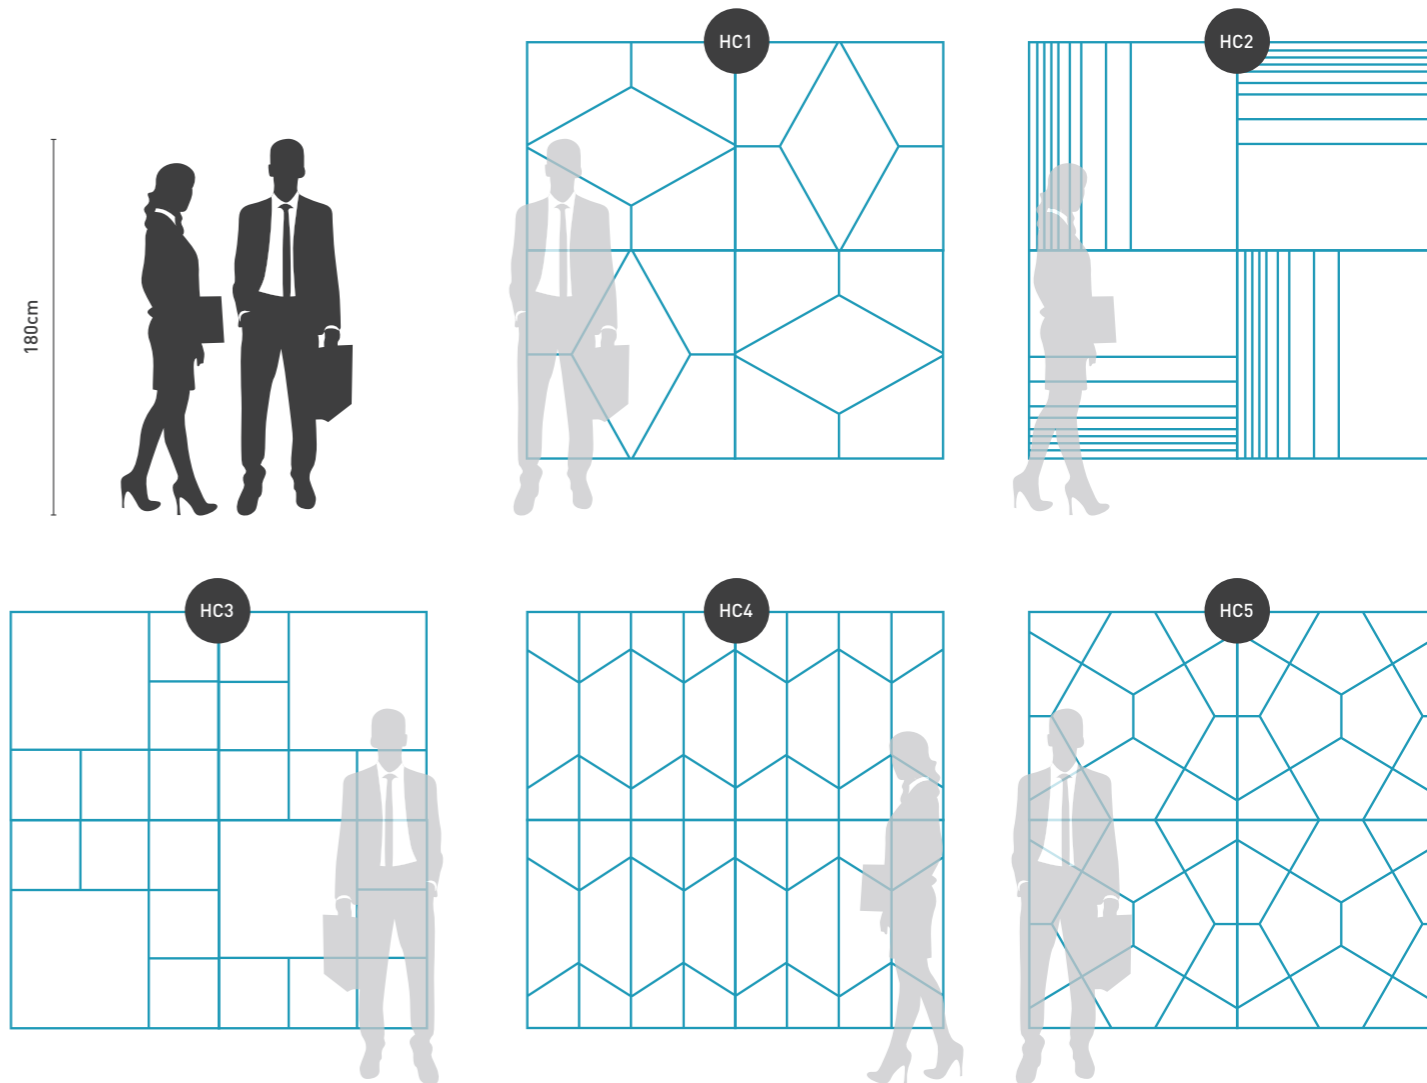

MOSAICOS
MOSAICS